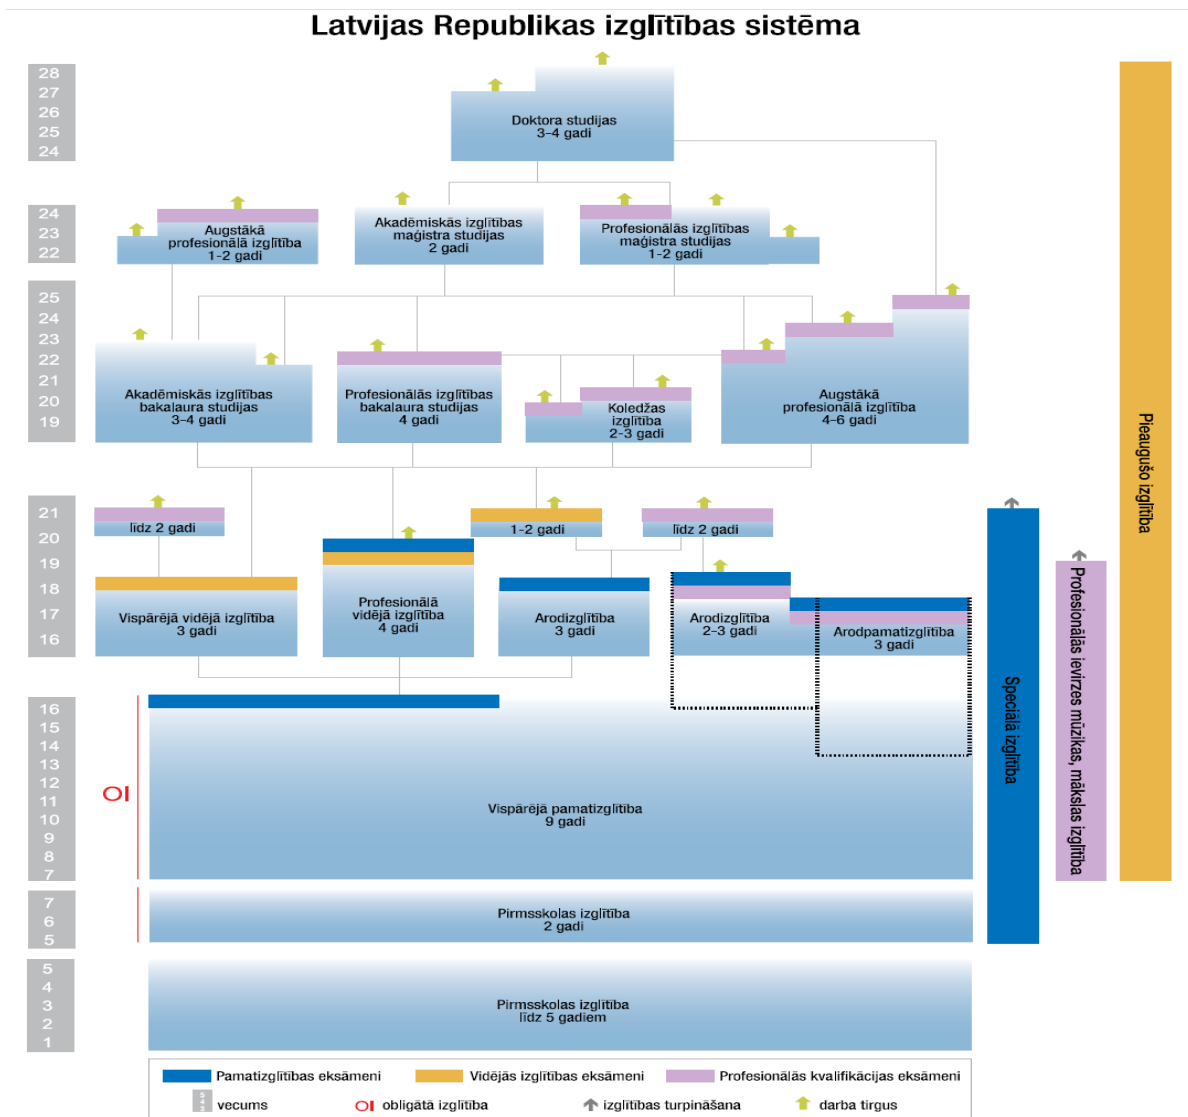

Kāpēc mēs rosinām domāt par studijām BSA Jēkabpils filiālē?

1. **Jūs ir iespēja iegūt 2. līmeņa profesionālo augstāko izglītību**, kas atšķiras no bakalaura studijām ar praktisko zināšanu iegūšanu un kvalifikācijas piešķiršanu, nevis teorētisko pētniecību. Pēc 2.līmeņa profesionālās augstākās izglītības iegūšanas, maģistra studiju ilgums ir mazāks, nekā studijas maģistrantūrā pēc bakalaura programmām. **Filiālē pastāv iespēja turpināt studijas maģistrantūrā.**
2. **Jūs iekonomēsiet laiku un līdzekļus**, jo, izvēloties 1. līmeņa profesionālo augstāko izglītību ar līdzīgiem programmu nosaukumiem, saturs var būtiski atšķirties, kas veido *starpības* iegūto kredītpunktu ziņā. Tā rezultātā, vēloties turpināt studijas 2. līmeņa studiju programmā, ne vienmēr tas būs iespējams kā turpinājums iesāktajam, bet pastāv iespēja, ka Jūs tiekat „atmesti” semestri vai divus atpakaļ, kas rada papildus zaudējumus gan laika, gan izmaksu ziņā. **Studijas reģiona augstskolā ir krietni vien lētākas nekā Rīgā, ņemot vērā gan studiju maksu, gan transporta, gan sadzīves izmaksas.**
3. **Studijas tiek organizētas vakara nodaļā, kas ļauj tās apvienot ar citām Jūsu aktivitātēm.** Tās tiek plānotas piektdienās (16.20) 18.00 - 21.10, sestdienās 8.30 (10.00) - 11.40 (13.20) vai 13.30-16.40 atkarībā no lekciju grafika blīvuma.
4. **Elastīgi apmaksas nosacījumi.**
   - apmaksa pa 5 daļām, veicot ikmēneša iemaksu līdz mēneša 15.datumam
   - samaksājot par 1 semestri - 5% atlaide
   - samaksājot par visu gadu - 10% atlaide
5. **Atlaides (5-50%)** ģimenes locekļiem, teicamniekiem, invalīdiem, bāreņiem, kā arī iespēja pretendēt uz budžeta vietām.